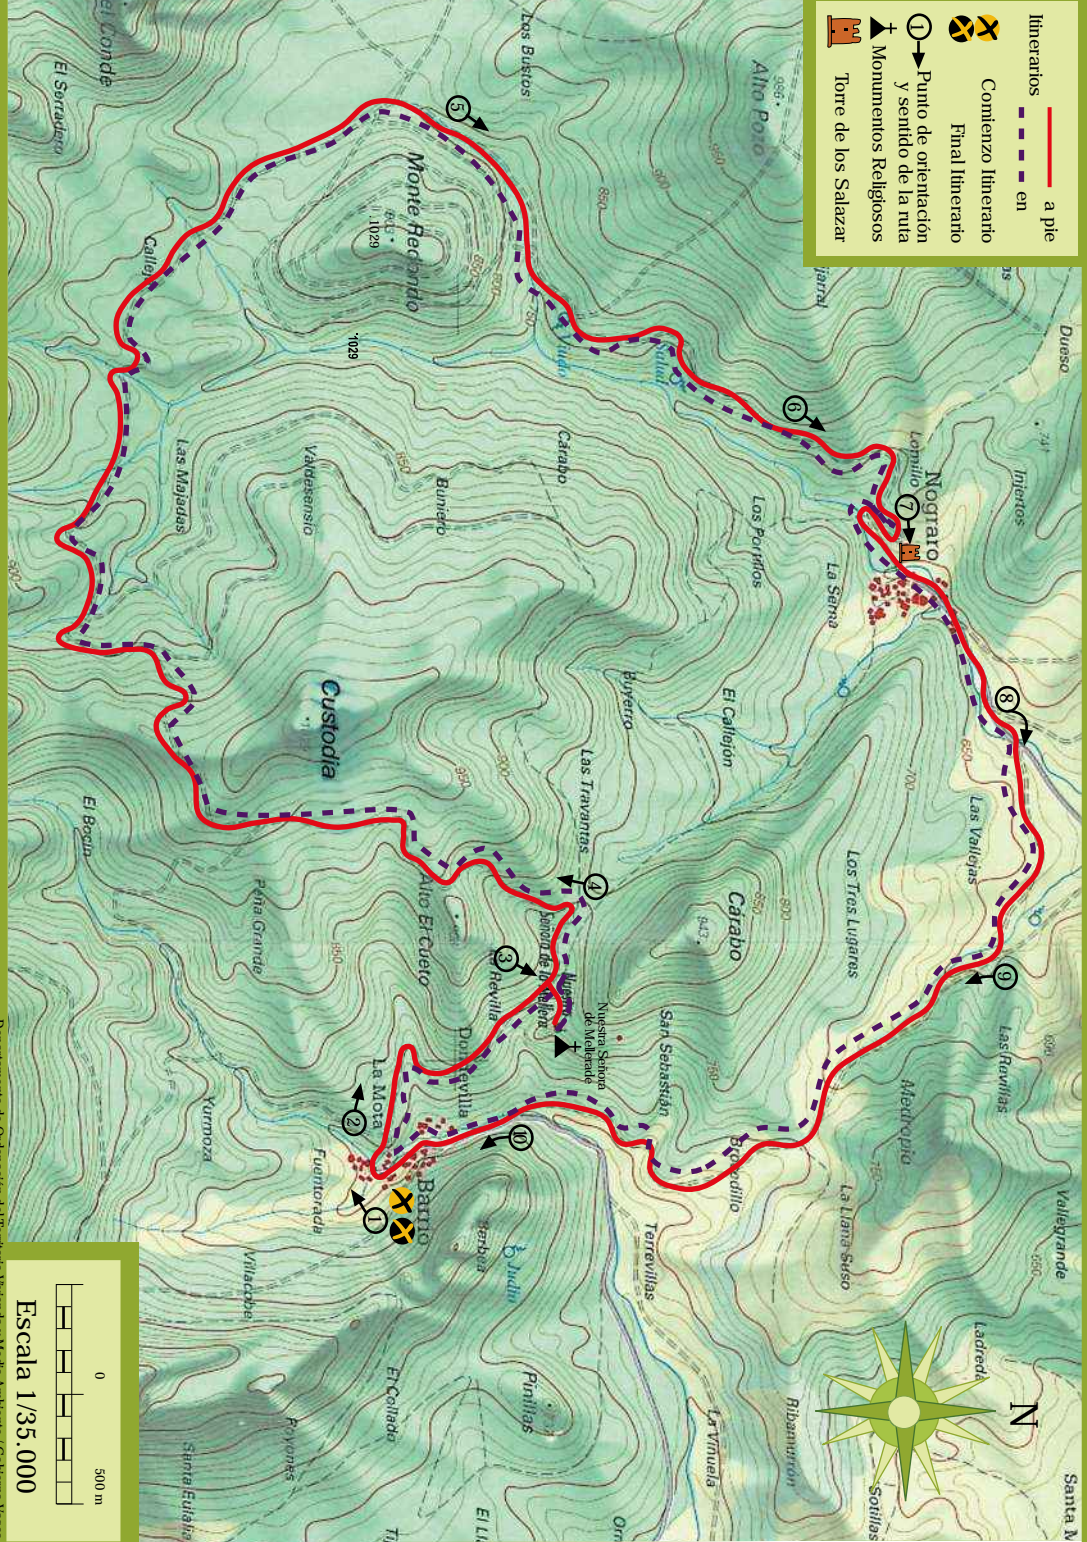

-  a pie
-  limerarios en
-  Comienzo limerario
-  Final limerario
-  Punto de orientación y sentido de la ruta
-  Monumentos Religiosos
-  Torre de los Salazar

Escala 1/35.000

0 500 m